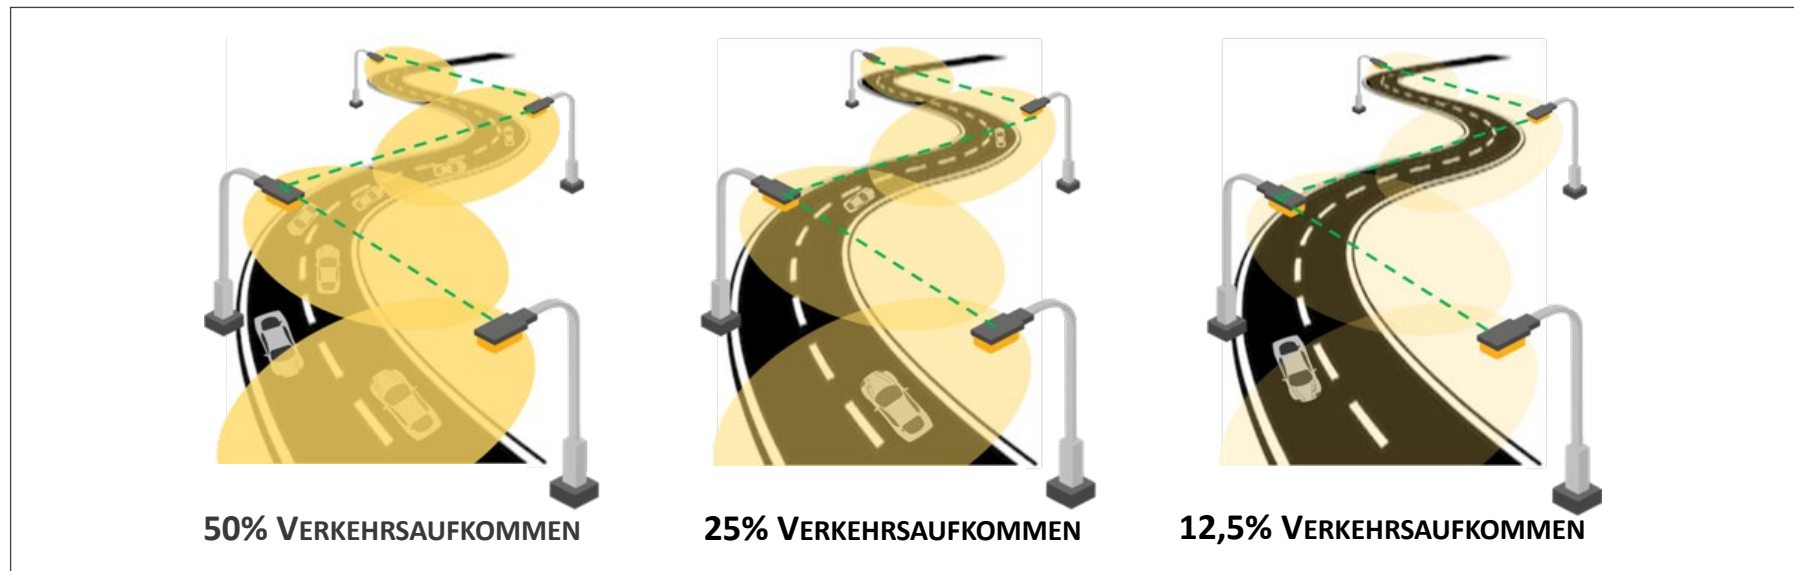

Energieeinsparung bis zu 85%

Innovative Lichtsteuerung

DCU
Steuerung

LED-Leuchten
mit Zhagasockel

LCU
Knotenpunkt

Nutzung eines Mesh-Netzwerkes zur dynamischen Dimmung

Echtzeit-Steuerung
Beleuchtung ON/OFF/DIM

autonome
Profile

Gruppierung

Energieeinsparung in Abhängigkeit von der Verkehrssituation

100% Licht
50% Licht
0% Licht

Verkehrsniveau

Grün:
iLCS Verbrauch
zusätzl. Einsparung Ø 50% !

Nahtlose adaptive Straßenbeleuchtung in Echtzeit

- ✓ Die Beleuchtungskategorie der Straße wird in Abhängigkeit vom Verkehrsfluss, der Leuchtdichte der Straße und den Wetterbedingungen ausgewählt.
- ✓ Die Lichtanpassung erfolgt augenblicklich und bewegt sich sofort im Lichtbereich innerhalb der von der Norm geforderten Min- und Max-Werte.