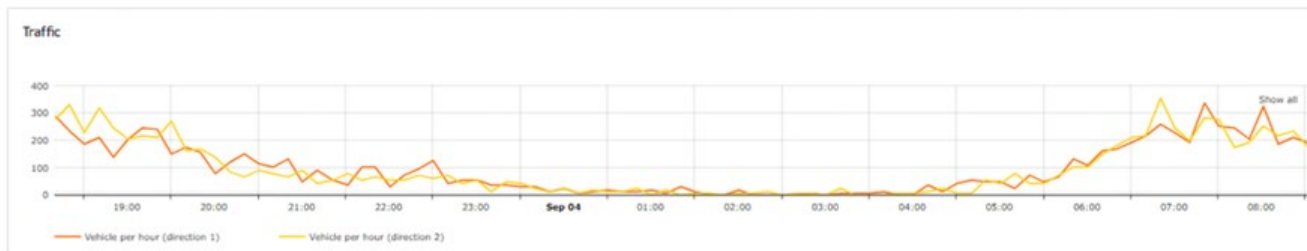

autonome
Profile

Gruppierung

Energieeinsparung in Abhängigkeit von der Verkehrssituation

100% Licht
50% Licht
0% Licht

Verkehrsniveau

Grün:
iLCS Verbrauch
zusätzl. Einsparung Ø 50% !

Nahtlose adaptive Straßenbeleuchtung in Echtzeit

- ✓ Die Beleuchtungskategorie der Straße wird in Abhängigkeit vom Verkehrsfluss, der Leuchtdichte der Straße und den Wetterbedingungen ausgewählt.
- ✓ Die Lichtanpassung erfolgt augenblicklich und bewegt sich sofort im Lichtbereich innerhalb der von der Norm geforderten Min- und Max-Werte.