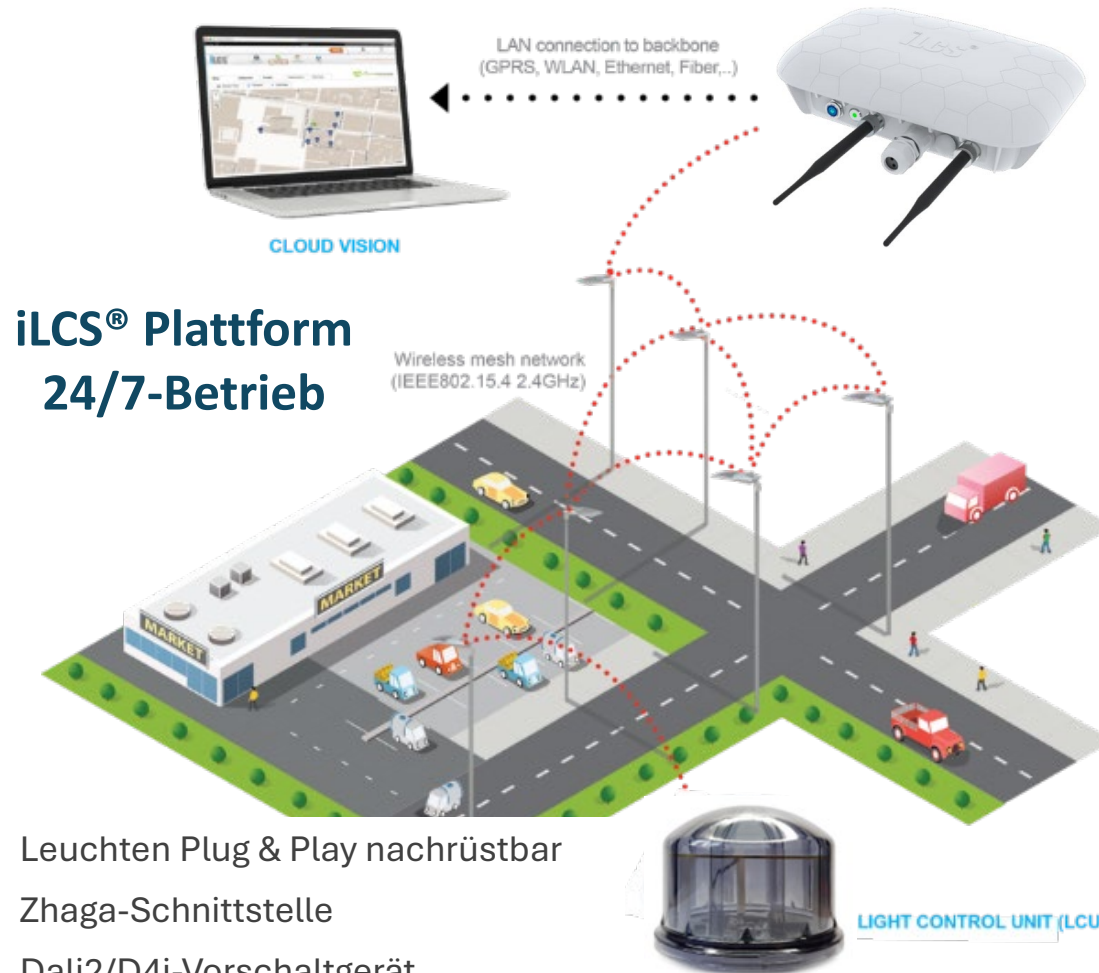

Unsere Standorte

EBERO FAB

Ihr Partner für die digitale Infrastruktur der Zukunft!

**Glasfaser als Kommunikationsschnittstelle für
intelligente Straßenbeleuchtung**

Projekt Fulda Überblick

Smarte Infrastruktur Straßenbeleuchtung

**YUNEX
TRAFFIC**

Materialumfang:

7 x DCU Steuerungen

688 x LCU Zhaga
Knotenpunkt

688 x LED Leuchten mit
Zhaga

22 x Radar TEU5

Projekt Fulda

Installation der ersten DCU Steuerung im Projekt

Energieeinsparung durch intelligente Beleuchtung

Verwaltung der Straßenbeleuchtung durch die Nutzung von Sensoren an jeder Leuchte

- ✓ Leuchten Plug & Play nachrüstbar
- ✓ Zhaga-Schnittstelle
- ✓ Dali2/D4i-Vorschaltgerät

Wireless Mesh Netzwerk

-  Europäische Technologie
-  Kontrolliert tausende Einheiten in Millisekunden
-  Kapazität von bis zu 150 LCU's pro Gateway
-  Verbindungs-Abdeckung ca. 1km
-  Firmware-Update über Funk
-  GPS
-  Astro-Uhr & Tageslichtsteuerung
-  Echtzeit-Daten-Management