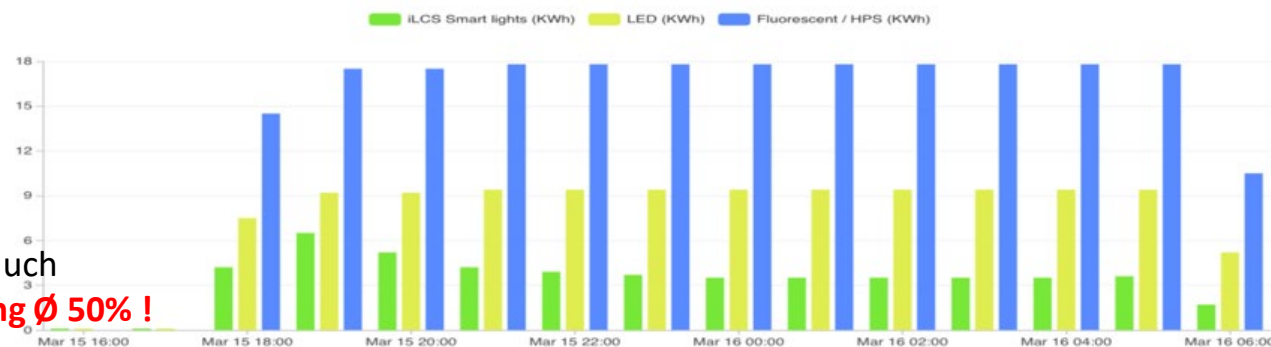

autonome
Profile

Gruppierung

Energieeinsparung in Abhängigkeit von der Verkehrssituation

100% Licht
50% Licht
0% Licht

Verkehrsniveau

Grün:
iLCS Verbrauch
zusätzl. Einsparung Ø 50% !

Nahtlose adaptive Straßenbeleuchtung in Echtzeit

- ✓ Die Beleuchtungskategorie der Straße wird in Abhängigkeit vom Verkehrsfluss, der Leuchtdichte der Straße und den Wetterbedingungen ausgewählt.
- ✓ Die Lichtanpassung erfolgt augenblicklich und bewegt sich sofort im Lichtbereich innerhalb der von der Norm geforderten Min- und Max-Werte.