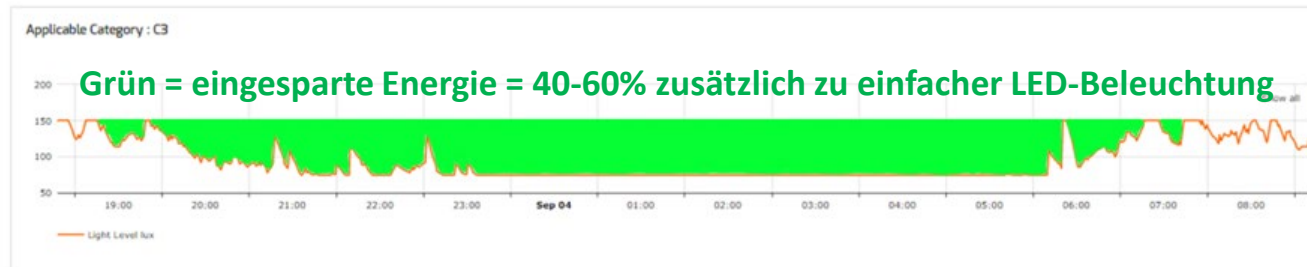

Wireless Mesh Netzwerk

-  Europäische Technologie
-  Kontrolliert tausende Einheiten in Millisekunden
-  Kapazität von bis zu 150 LCU's pro Gateway
-  Verbindungs-Abdeckung ca. 1km
-  Firmware-Update über Funk
-  GPS
-  Astro-Uhr & Tageslichtsteuerung
-  Echtzeit-Daten-Management

Energieeinsparung bis zu 85%

Innovative Lichtsteuerung

DCU
Steuerung

LED-Leuchten
mit Zhagasockel

LCU
Knotenpunkt

Nutzung eines Mesh-Netzwerkes zur dynamischen Dimmung

Echtzeit-Steuerung
Beleuchtung ON/OFF/DIM

autonome
Profile

Gruppierung

Energieeinsparung in Abhängigkeit von der Verkehrssituation

100% Licht
50% Licht
0% Licht

Verkehrsniveau

Grün:
iLCS Verbrauch
zusätzl. Einsparung Ø 50% !

Nahtlose adaptive Straßenbeleuchtung in Echtzeit

- ✓ Die Beleuchtungskategorie der Straße wird in Abhängigkeit vom Verkehrsfluss, der Leuchtdichte der Straße und den Wetterbedingungen ausgewählt.
- ✓ Die Lichtanpassung erfolgt augenblicklich und bewegt sich sofort im Lichtbereich innerhalb der von der Norm geforderten Min- und Max-Werte.