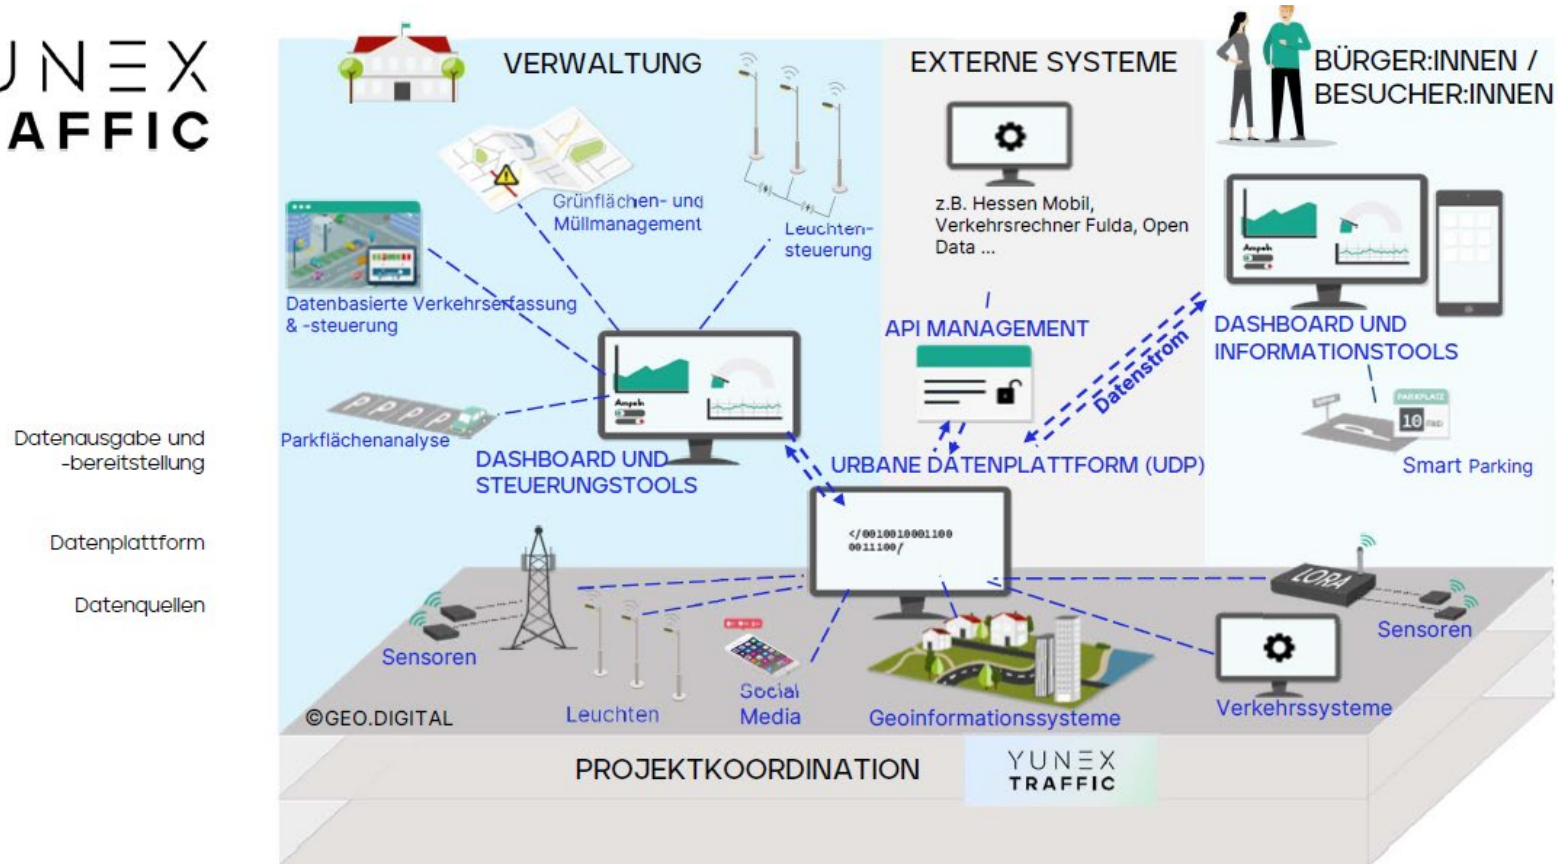

Unsere Standorte

EBERO FAB

Ihr Partner für die digitale Infrastruktur der Zukunft!

**Glasfaser als Kommunikationsschnittstelle für
intelligente Straßenbeleuchtung**

Projekt Fulda Überblick

Smarte Infrastruktur Straßenbeleuchtung

**YUNEX
TRAFFIC**

Materialumfang:

7 x DCU Steuerungen

688 x LCU Zhaga
Knotenpunkt

688 x LED Leuchten mit
Zhaga

22 x Radar TEU5

Projekt Fulda

Installation der ersten DCU Steuerung im Projekt

Energieeinsparung durch intelligente Beleuchtung

Verwaltung der Straßenbeleuchtung durch die Nutzung von Sensoren an jeder Leuchte

- ✓ Leuchten Plug & Play nachrüstbar
- ✓ Zhaga-Schnittstelle
- ✓ Dali2/D4i-Vorschaltgerät

Wireless Mesh Netzwerk

-  Europäische Technologie
-  Kontrolliert tausende Einheiten in Millisekunden
-  Kapazität von bis zu 150 LCU's pro Gateway
-  Verbindungs-Abdeckung ca. 1km
-  Firmware-Update über Funk
-  GPS
-  Astro-Uhr & Tageslichtsteuerung
-  Echtzeit-Daten-Management