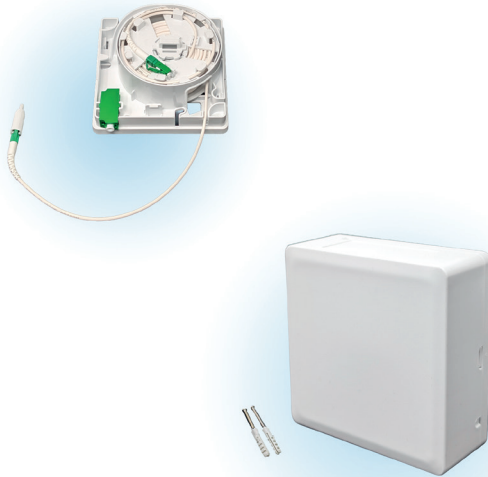

# CCM Gf-TA mit Fiber Storage

CCM Gf-TA mit Fiber Storage

Die GF-TA Dose mit Fiber Storage ist eine Glasfaser-Anschlussdose mit integrierter Überlängenablage. Dank des beidseitig konfektionierten Kabels (1 Faser) lässt sich die Dose einfach im Plug-&-Play-Verfahren installieren.

Im Inneren der LWL-Dose befindet sich eine Kabelspule, auf der bis zu 10 Meter überschüssige Kabellänge sauber aufgewickelt werden können. Dadurch lassen sich unterschiedliche Distanzen – beispielsweise zwischen APL und ONT – flexibel überbrücken, ohne dass Spleißarbeiten erforderlich sind.

## Features & Einsatzbereiche

- Abrollvorrichtung für bis zu 10 Meter Kabel zur Montage der Box ohne Spleißen
- 1x LCAPC Kupplung mit Laserschutz
- Interne Ablage der Überlänge
- Montagefertig vorkonfektioniert
- Montage: an Wand; auf Unterputzdose; auf DIN Schiene
- Vorab Montage des Rahmens zur Aufnahme der Box möglich
- Einsatzbereiche:
  - FTTx Anwendungen
  - NE4 Inhouse Verkabelung im Innenbereich
  - Verlängerung OTO-Anschluss im Gebäude und Wohnung

## Technische Daten

<b>Material Gehäuse</b>	ABS UV stabilisiert UL94-V0	<b>Kabel Ø</b>	2,2 mm
<b>Abmessungen Gehäuse [HxBxT]</b>	96 x 100 x 38 mm	<b>Kabelfarbe</b>	weiß
<b>Farbe Gehäuse</b>	RAL 9010 Reinweiß	<b>Brandverhalten CPR (Kabel)</b>	B2ca-s1a, d1, a1
		<b>Faser</b>	9/125 G.657.A2