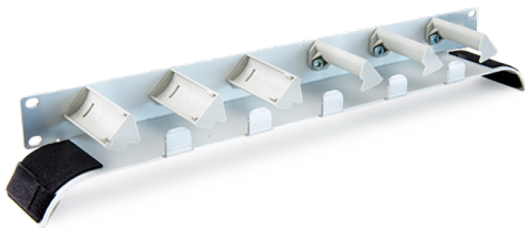

## CCM Guide-câble 1U 19" ALU, 76mm

Image peut diverger

### Article 904900

CCM Guide-câble 1U 19" ALU, 76mm

- 6x supports 70mm (3 à gauc. et 3 à dr.)
- 2x bandes velcro 150mm pour décharge de traction
- Matériel de fixation 19"

## Caractéristiques

<b>Utilisation:</b>	Guide-câble 1U pour passage optimal des cordons de brassage
<b>Hauteur:</b>	1 U
<b>Largeur:</b>	19 "
<b>Profondeur:</b>	76 mm
<b>Matériel:</b>	Aluminium Plastique
<b>Entrée du câble:</b>	sortie à droite et à gauche
<b>Fixation:</b>	Set de fixation 19" M6
<b>Design frontal:</b>	6x cylindres 70mm gris