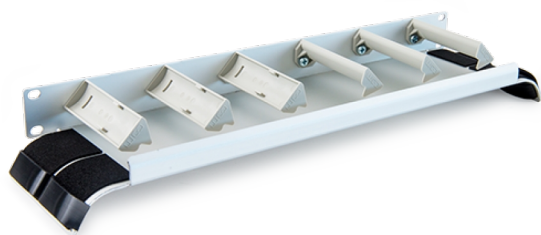

FICHE TECHNIQUE DU PRODUIT

CCM Guide-câble 1U 19" ALU, 132mm

Image peut diverger

Article 904905

CCM Guide-câble 1U 19" ALU, 132mm

- 6x étrier de dév. 100 mm (3 à gauc. et 3 à dr.)
- 4x bandes velcro 180mm pour décharge de traction
- Matériel de fixation 19"

Caractéristiques

Utilisation:	Guide-câble 1U pour passage optimal des cordons de brassage
Hauteur:	1 U
Largeur:	19 "
Profondeur:	132 mm
Matériel:	Aluminium Plastique
Fixation:	Set de fixation 19" M6
Design frontal:	6x cylindres 100mm gris